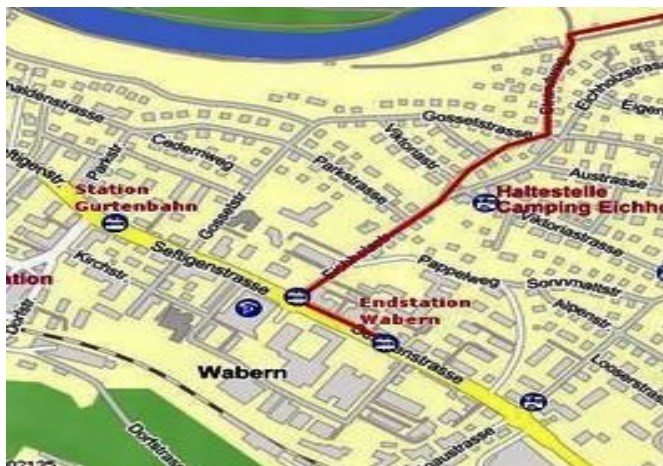

## LAGEPLAN, ANREISE

## IZ EICHHOLZ

Informationszentrum

Strandweg 60

CH-3084 Wabern

ÖV:

Tram 9 bis Station Wabern,

Fussweg Richtung Camping  
Eichholz (ca. 15 Min)

Evt. Bus 29 ab Station

Gurtenbahn.

PW:

Parkplatz Eichholz und  
Liebefeld (Gebührenpflichtig)